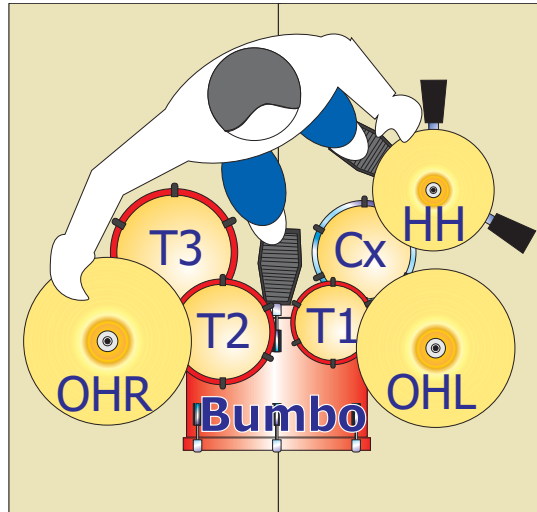

F J PROMOÇÕES ARTÍSTICAS LTDA.

MAPA DE PALCO SHOW: ACÚSTICO

Plataforma
Pantográfica:
feelingStructures,
ou Rôsko
(2m x 2m x 0,60)

Bateria
própria
levada pela
produção.

VOCAL 1 (M)

VOCAL 2 (F)

VOCAL 3 (F)

SIDE (R) DIREITO

Mic: Shure SM58
ou Sm58 - Beta

ZABUMBA

CAVAQUINHO

VIOLÃO DE
7 CORDAS

SIDE (L) ESQUERDO

Todo o sistema wireless in-ear para retorno individual, console de palco e microfone de Flávio José são ofertados pela produção da FJ PROMOÇÕES ARTÍSTICAS LTDA.